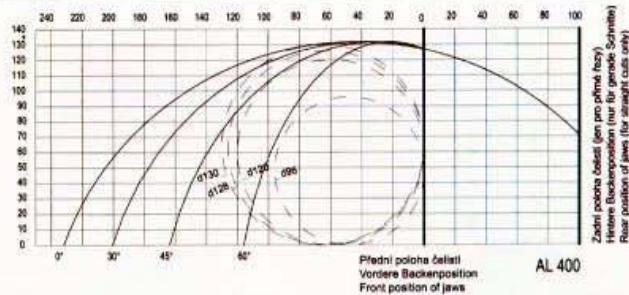

AL 400

400 × 30 × 3,6 mm

3 kW

3060 m.min⁻¹

800 × 850 × 1440 mm

310 kg

AL 500

500 × 30 × 4,1 mm

4 kW

3060 m.min⁻¹

940 × 905 × 1550 mm

500 kg

AL 600

600 × 30 × 4,6 mm

5,5 kW

3060 m.min⁻¹

1000 × 1000 × 1550 mm

620 kg

BOMAR, spol. s r. o.

Lazaretní 7, 615 00 Brno

IČO: 48908827

DIČ: CZ48908827

Tel.: 545 152 356, Fax: 545 152 514

E-mail: info@bomar.cz

<http://www.bomar.cz>