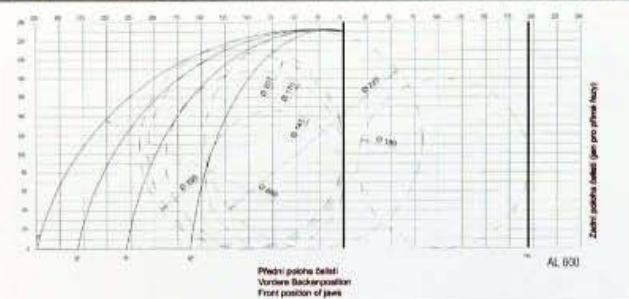

AL 400

400 × 30 × 3,6 mm

3 kW

3060 m.min⁻¹

800 × 850 × 1440 mm

310 kg

AL 500

500 × 30 × 4,1 mm

4 kW

3060 m.min⁻¹

940 × 905 × 1550 mm

500 kg

AL 600

600 × 30 × 4,6 mm

5,5 kW

3060 m.min⁻¹

1000 × 1000 × 1550 mm

620 kg

BOMAR, spol. s r. o.

Lazaretní 7, 615 00 Brno

IČO: 48908827

DIČ: CZ48908827

Tel.: 545 152 356, Fax: 545 152 514

E-mail: info@bomar.cz

<http://www.bomar.cz>