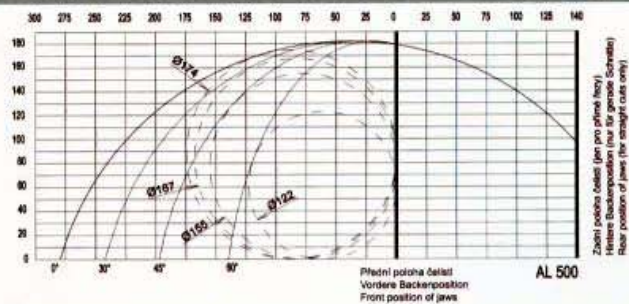

AL 400

400 × 30 × 3,6 mm

3 kW

3060 m.min⁻¹

800 × 850 × 1440 mm

310 kg

AL 500

500 × 30 × 4,1 mm

4 kW

3060 m.min⁻¹

940 × 905 × 1550 mm

500 kg

AL 600

600 × 30 × 4,6 mm

5,5 kW

3060 m.min⁻¹

1000 × 1000 × 1550 mm

620 kg

BOMAR, spol. s r. o.

Lazaretní 7, 615 00 Brno

IČO: 48908827

DIČ: CZ48908827

Tel.: 545 152 356, Fax: 545 152 514

E-mail: info@bomar.cz

<http://www.bomar.cz>